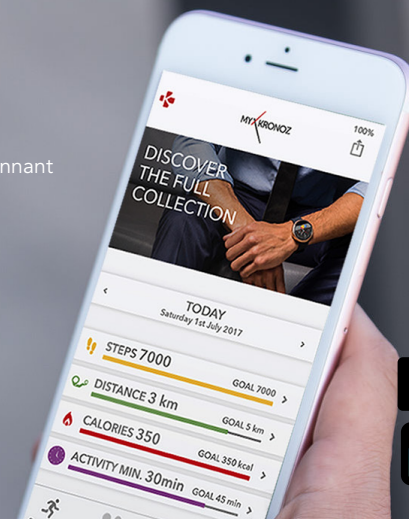

ZeRound²HR Premium est une montre connectée élégante qui vous aide à préserver votre bien-être grâce à son capteur optique de rythme cardiaque. Egalement équipée d'un accéléromètre triaxial, ZeRound²HR Premium compte vos pas quotidiens et vous aide à surveiller votre niveau d'activité.

Compatible avec iOS 8+ et certains appareils Android 5.0+ avec Bluetooth BLE, ZeRound²HR Premium s'utilise avec une application mobile gratuite qui vous permet de choisir les informations importantes que vous souhaitez recevoir sur votre smartwatch. ZeRound²HR Premium dispose d'un bracelet interchangeable qui s'adapte à votre style et à vos envies du moment. Vous pouvez également personnaliser votre montre avec n'importe quel bracelet standard de 22mm.

ZeRound²HR Premium vous aide à rester en bonne santé, connecté et motivé avec style. Une fois en votre possession, cette montre connectée deviendra vite indispensable à votre quotidien.

ÉCRAN TACTILE CIRCULAIRE

Télécharger dans l'App Store

APPLI ANDROID SUR Google play

FONCTIONNALITÉS

MONTRE
Donne l'heure

APPELS
Décrochez, raccrochez
ou rejetez un appel

NOTIFICATIONS
Alerte à réception d'un SMS, Email,
notification réseaux sociaux