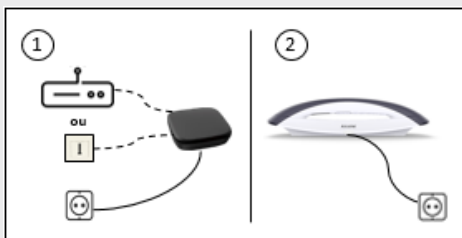

Alcatel

SMILE INVISIBASE

Le sans fil déco qui se place où l'on veut!

PURE
SOUND

- Téléphone DECT sans-fil, moderne et design équipé d'une base déportée
- **Fonction mains-libres** pour partager agréablement vos conversations
- **Grand écran dot-matrix** rétro-éclairé ultra lisible
- **Répertoire de 50 noms et numéros**

- Branchement de la base du Smile sur la box Internet ou la ligne téléphonique,
- Installation du Smile où l'on souhaite sur une simple ligne électrique.

DESIGN

Fonction mains-libres

Ecran HD

Ecran rétro-éclairé

Répertoire 50 noms et numéros

SMILE

Afficheur

- Ecran alphanumérique 1 ligne dot-matrix / 1 ligne 7 segments / 1 ligne d'icônes
- Rétro-éclairage bleu pâle
- Affichage de l'heure ou du nom du combiné en veille
- Affichage de la durée de communication
- Menu déroulant intuitif
- 8 langues de menu

Son

- Volume du combiné réglable sur 5 niveaux
- 10 Mélodies d'appel sur le combiné
- 5 mélodies classiques / 5 mélodies polyphoniques sur le combiné
- Volume des sonneries réglable sur 5 niveaux + arrêt
- Mélodies différenciées appel externe / appel interne
- Fonction VIP* (sonnerie associée à un contact)