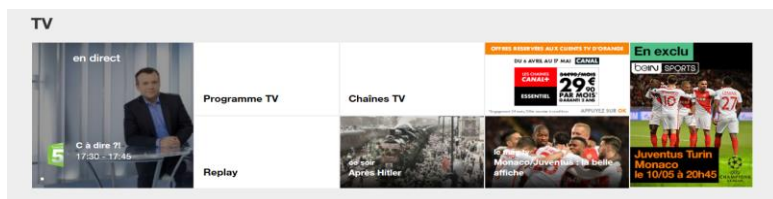

Comment accéder à la TV d'Orange

Sur mobile et tablette ⁽²⁾

L'application TV d'Orange est gratuite (hors coûts de connexion pour le téléchargement)⁽¹⁾ et accessible sur iPhone, iPad, iPod touch, mobile et tablette Android. L'accès aux chaînes est réservé aux clients Internet et Open détenant la TV d'Orange. Retrouvez certaines chaînes accessibles selon les offres détenues (bouquets Famille, Ciné Séries, Ciné Séries Max, beIN SPORTS, Sports Max et Intense) ainsi que la Vidéo à la Demande d'Orange.

L'application OCS est gratuite (hors coûts de connexion pour le téléchargement)⁽¹⁾ et accessible sur iPhone, iPad, iPod touch, tablette et mobile Android. > Téléchargez gratuitement (hors coût de connexion) les applications TV d'Orange et OCS depuis Google Play, App Store, Market Place.

Une seule interface pour tous vos écrans

- Grâce à la nouvelle interface d'Orange, vous retrouvez de manière homogène et fluide vos services et contenus, quel que soit l'écran (smartphone, tablette, ordinateur, TV).
- Vous pouvez démarrer votre Vidéo à la demande à la maison sur votre TV et finir de la regarder à l'extérieur sur votre tablette ou votre smartphone.

Sur ordinateur PC/Mac⁽²⁾

Depuis le portail orange.fr : rubrique TV d'Orange puis chaînes TV / Replay

Sur Xbox One ⁽²⁾⁽³⁾

Retrouvez la TV d'Orange sur Xbox.
> Connectez votre Xbox à votre Livebox. Téléchargez l'application TV d'Orange depuis tv & films ou applications de votre Xbox LIVE.

Sur la Clé TV d'Orange⁽²⁾

La clé TV d'Orange se branche au port HDMI de votre écran de télévision et se connecte au Wifi de votre Livebox (ou sur un airbox, domino 4G ou tout autre Wifi privé).

Depuis votre smartphone ou avec la mini-télécommande, vous pouvez alors diffuser sur votre écran de télévision les programmes de l'appli TV d'Orange en direct ou en replay, et vos vidéos à la demande !

Avec la Clé TV, emmenez partout vos contenus TV préférés, même en vacances dans toute l'Europe. ⁽⁴⁾

La TV d'Orange est incluse dans les offres Internet, TV, téléphone d'Orange soumises à conditions, avec engagement de 12 mois, valables en France métropolitaine, sous réserve d'éligibilité technique, de la location de la Livebox (3€/mois) et du paiement d'un dépôt de garantie de 49€ pour le décodeur TV. Pour les clients dont la TV est desservie par satellite, antenne parabolique compatible nécessaire à leurs frais (sous réserve d'autorisations). Voir tarifs auprès des installateurs antennistes.

Chaînes accessibles sous réserve de l'accord des chaînes et du CSA. Liste des chaînes valables du 09/01/19 au 06/02/19 susceptible d'évolutions. Options soumises à conditions, valables en métropole, réservées aux abonnés internet, TV, téléphone d'Orange, sous réserve d'éligibilité technique.