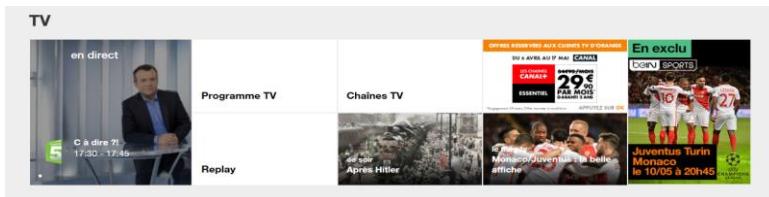

Comment accéder à la TV d'Orange

Sur mobile et tablette (2)

L'application TV d'Orange est gratuite (hors coûts de connexion pour le téléchargement)⁽¹⁾ et accessible sur iPhone, iPad, iPod touch, mobile et tablette Android. L'accès aux chaînes est réservé aux clients Internet et Open détenant la TV d'Orange. Retrouvez certaines chaînes accessibles selon les offres détenues (bouquets Famille, Ciné Séries, Ciné Séries Max, beIN SPORTS, Sports Max et Intense) ainsi que la Vidéo à la Demande d'Orange.

L'application OCS est gratuite (hors coûts de connexion pour le téléchargement)⁽¹⁾ et accessible sur iPhone, iPad, iPod touch, tablette et mobile Android. > Téléchargez gratuitement (hors coût de connexion) les applications TV d'Orange et OCS depuis Google Play, App Store, Market Place.

Une seule interface pour tous vos écrans

- Grâce à la nouvelle interface d'Orange, vous retrouvez de manière homogène et fluide vos services et contenus, quel que soit l'écran (smartphone, tablette, ordinateur, TV).
- Vous pouvez démarrer votre Vidéo à la demande à la maison sur votre TV et finir de la regarder à l'extérieur sur votre tablette ou votre smartphone.

Sur ordinateur PC/Mac(2)

Depuis le portail orange.fr : rubrique TV d'Orange puis chaînes TV / Replay

Sur Xbox One (2)(3)

Retrouvez la TV d'Orange sur Xbox.
> Connectez votre Xbox à votre Livebox. Téléchargez l'application TV d'Orange depuis tv & films ou applications de votre Xbox LIVE.

Sur la Clé TV d'Orange(2)

La clé TV d'Orange se branche au port HDMI de votre écran de télévision et se connecte au Wifi de votre Livebox (ou sur un airbox, domino 4G ou tout autre Wifi privé). Depuis votre smartphone ou avec la mini-télécommande, vous pouvez alors diffuser sur votre écran de télévision les programmes de l'appli TV d'Orange en direct ou en replay, et vos vidéos à la demande ! Avec la Clé TV, emmenez partout vos contenus TV préférés, même en vacances dans toute l'Europe. ⁽⁴⁾

La TV d'Orange est incluse dans les offres Internet, TV, téléphone d'Orange soumises à conditions, avec engagement de 12 mois, valables en France métropolitaine, sous réserve d'éligibilité technique, de la location de la Livebox (3€/mois) et du paiement d'un dépôt de garantie de 49€ pour le décodeur TV. Pour les clients dont la TV est desservie par satellite, antenne parabolique compatible nécessaire à leurs frais (sous réserve d'autorisations). Voir tarifs auprès des installateurs antennistes.

Chaînes accessibles sous réserve de l'accord des chaînes et du CSA. Liste des chaînes valables du 07/02/19 au 03/04/19 susceptible d'évolutions. Options soumises à conditions, valables en métropole, réservées aux abonnés Internet, TV, téléphone d'Orange, sous réserve d'éligibilité technique.