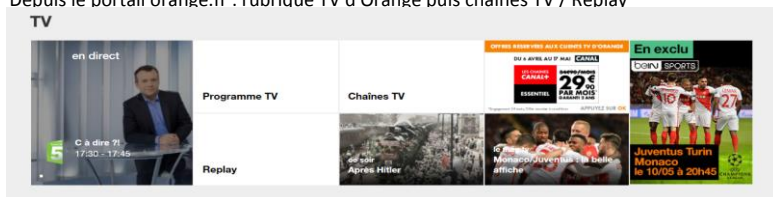

Comment accéder à la TV d'Orange

Sur mobile et tablette ⁽²⁾

L'application TV d'Orange est gratuite (hors coûts de connexion pour le téléchargement)⁽¹⁾ et accessible sur iPhone, iPad, iPod touch, mobile et tablette Android. L'accès aux chaînes est réservé aux clients Internet et Open détenant la TV d'Orange. Retrouvez certaines chaînes accessibles selon les offres détenues (bouquets Famille, Ciné Séries, Ciné Séries Max, beIN SPORTS, Sports Max et Intense) ainsi que la Vidéo à la Demande d'Orange.

L'application OCS est gratuite (hors coûts de connexion pour le téléchargement)⁽¹⁾ et accessible sur iPhone, iPad, iPod touch, tablette et mobile Android. > Téléchargez gratuitement (hors coût de connexion) les applications TV d'Orange et OCS depuis Google Play, App Store, Market Place.

Une seule interface pour tous vos écrans

- Grâce à la nouvelle interface d'Orange, vous retrouvez de manière homogène et fluide vos services et contenus, quel que soit l'écran (smartphone, tablette, ordinateur, TV).
- Vous pouvez démarrer votre Vidéo à la demande à la maison sur votre TV et finir de la regarder à l'extérieur sur votre tablette ou votre smartphone.

Sur ordinateur PC/Mac⁽²⁾

Depuis le portail orange.fr : rubrique TV d'Orange puis chaînes TV / Replay

Sur Xbox One ⁽²⁾⁽³⁾

Retrouvez la TV d'Orange sur Xbox.

> Connectez votre Xbox à votre Livebox. Téléchargez l'application TV d'Orange depuis tv & films ou applications de votre Xbox LIVE.

Sur la Clé TV d'Orange⁽²⁾

La clé TV d'Orange se branche au port HDMI de votre écran de télévision et se connecte au Wifi de votre Livebox (ou sur un airbox, domino 4G ou tout autre Wifi privé).

Depuis votre smartphone ou avec la mini-télécommande, vous pouvez alors diffuser sur votre écran de télévision les programmes de l'appli TV d'Orange en direct ou en replay, et vos vidéos à la demande !

Avec la Clé TV, emmenez partout vos contenus TV préférés, même en vacances dans toute l'Europe. ⁽⁴⁾

La TV d'Orange est incluse dans les offres Internet, TV, téléphone d'Orange soumises à conditions, avec engagement de 12 mois, valables en France métropolitaine, sous réserve d'éligibilité technique, de la location de la Livebox (3€/mois) et du paiement d'un dépôt de garantie de 49€ pour le décodeur TV. Pour les clients dont la TV est desservie par satellite, antenne parabolique compatible nécessaire à leurs frais (sous réserve d'autorisations). Voir tarifs auprès des installateurs antennistes.

Chaînes accessibles sous réserve de l'accord des chaînes et du CSA. Liste des chaînes valables du 04/04/19 au 15/05/19 susceptible d'évolutions. Options soumises à conditions, valables en métropole, réservées aux abonnés internet, TV, téléphone d'Orange, sous réserve d'éligibilité technique.