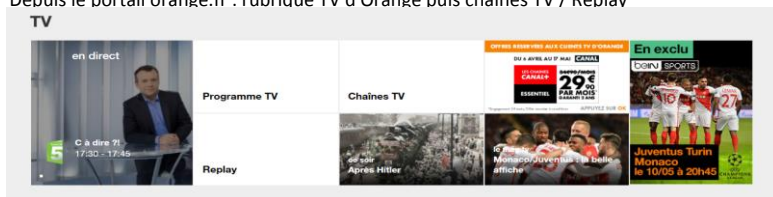

Comment accéder à la TV d'Orange

Sur mobile et tablette ⁽²⁾

L'application TV d'Orange est gratuite (hors coûts de connexion pour le téléchargement) ⁽¹⁾ et accessible sur iPhone, iPad, iPod touch, mobile et tablette Android. L'accès aux chaînes est réservé aux clients Internet et Open détenant la TV d'Orange. Retrouvez certaines chaînes accessibles selon les offres détenues (bouquets Famille, Famille Fibre, Ciné Séries, Ciné Séries Max, beIN SPORTS, Sports Max, Divertissement et Divertissement Fibre et Intense) ainsi que la Vidéo à la Demande d'Orange.

L'application OCS est gratuite (hors coûts de connexion pour le téléchargement) ⁽¹⁾ et accessible sur iPhone, iPad, iPod touch, tablette et mobile Android. > Téléchargez gratuitement (hors coût de connexion) les applications TV d'Orange et OCS depuis Google Play, App Store, Market Place.

Une seule interface pour tous vos écrans

- Grâce à la nouvelle interface d'Orange, vous retrouvez de manière homogène et fluide vos services et contenus, quel que soit l'écran (smartphone, tablette, ordinateur, TV).
- Vous pouvez démarrer votre Vidéo à la demande à la maison sur votre TV et finir de la regarder à l'extérieur sur votre tablette ou votre smartphone.

Sur ordinateur PC/Mac⁽²⁾

Depuis le portail orange.fr : rubrique TV d'Orange puis chaînes TV / Replay

Sur Xbox One ⁽²⁾⁽³⁾

Retrouvez la TV d'Orange sur Xbox.
> Connectez votre Xbox à votre Livebox. Téléchargez l'application TV d'Orange depuis tv & films ou applications de votre Xbox LIVE.

Sur la Clé TV d'Orange⁽²⁾

La clé TV d'Orange se branche au port HDMI de votre écran de télévision et se connecte au Wifi de votre Livebox (ou sur un airbox, domino 4G ou tout autre Wifi privé).

Depuis votre smartphone ou avec la mini-télécommande, vous pouvez alors diffuser sur votre écran de télévision les programmes de l'appli TV d'Orange en direct ou en replay, et vos vidéos à la demande !

Avec la Clé TV, emmenez partout vos contenus TV préférés, même en vacances dans toute l'Europe. ⁽⁴⁾

La TV d'Orange est incluse dans les offres Internet, TV, téléphone d'Orange soumises à conditions, avec engagement de 12 mois, valables en France métropolitaine, sous réserve d'éligibilité technique, de la location de la Livebox (3€/mois) et du paiement d'un dépôt de garantie de 49€ pour le décodeur TV. Pour les clients dont la TV est desservie par satellite, antenne parabolique compatible nécessaire à leurs frais (sous réserve d'autorisations). Voir tarifs auprès des installateurs antennistes.

Chaînes accessibles sous réserve de l'accord des chaînes et du CSA. Liste des chaînes valables du 16/05/2019 au 03/07/2019 susceptible d'évolutions. Options soumises à conditions, valables en métropole, réservées aux abonnés internet, TV, téléphone d'Orange, sous réserve d'éligibilité technique.