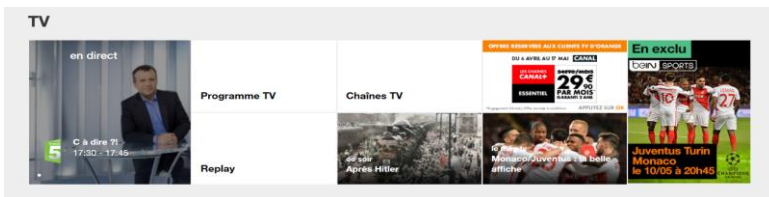

Comment accéder à la TV d'Orange

Sur mobile et tablette ⁽²⁾

L'application TV d'Orange est gratuite (hors coûts de connexion pour le téléchargement) ⁽¹⁾ et accessible sur iPhone, iPad, iPod touch, mobile et tablette Android. L'accès aux chaînes est réservé aux clients Internet et Open détenant la TV d'Orange. Retrouvez certaines chaînes accessibles selon les offres détenues (bouquets Famille, Famille Fibre, Ciné Séries, Ciné Séries Max, beIN SPORTS, Sports Max, Divertissement et Divertissement Fibre et Intense) ainsi que la Vidéo à la Demande d'Orange.

L'application OCS est gratuite (hors coûts de connexion pour le téléchargement) ⁽¹⁾ et accessible sur iPhone, iPad, iPod touch, tablette et mobile Android. > Téléchargez gratuitement (hors coût de connexion) les applications TV d'Orange et OCS depuis Google Play, App Store, Market Place.

Une seule interface pour tous vos écrans

- Grâce à la nouvelle interface d'Orange, vous retrouvez de manière homogène et fluide vos services et contenus, quel que soit l'écran (smartphone, tablette, ordinateur, TV).
- Vous pouvez démarrer votre Vidéo à la demande à la maison sur votre TV et finir de la regarder à l'extérieur sur votre tablette ou votre smartphone.

Sur ordinateur PC/Mac⁽²⁾

Depuis le portail orange.fr : rubrique TV d'Orange puis chaînes TV / Replay

Sur Xbox One ⁽²⁾⁽³⁾

Retrouvez la TV d'Orange sur Xbox.
> Connectez votre Xbox à votre Livebox. Téléchargez l'application TV d'Orange depuis tv & films ou applications de votre Xbox LIVE.

Sur la Clé TV d'Orange⁽²⁾

La clé TV d'Orange se branche au port HDMI de votre écran de télévision et se connecte au Wifi de votre Livebox (ou sur un airbox, domino 4G ou tout autre Wifi privé).

Depuis votre smartphone ou avec la mini-télécommande, vous pouvez alors diffuser sur votre écran de télévision les programmes de l'appli TV d'Orange en direct ou en replay, et vos vidéos à la demande !

Avec la Clé TV, emmenez partout vos contenus TV préférés, même en vacances dans toute l'Europe. ⁽⁴⁾

La TV d'Orange est incluse dans les offres Internet, TV, téléphone d'Orange soumises à conditions, avec engagement de 12 mois, valables en France métropolitaine, sous réserve d'éligibilité technique, de la location de la Livebox (3€/mois) et du paiement d'un dépôt de garantie de 49€ pour le décodeur TV. Pour les clients dont la TV est desservie par satellite, antenne parabolique compatible nécessaire à leurs frais (sous réserve d'autorisations). Voir tarifs auprès des installateurs antennistes.

Chaînes accessibles sous réserve de l'accord des chaînes et du CSA. Liste des chaînes valables du 22/08/2019 au 09/10/2019 susceptible d'évolutions. Options soumises à conditions, valables en métropole, réservées aux abonnés internet, TV, téléphone d'Orange, sous réserve d'éligibilité technique.