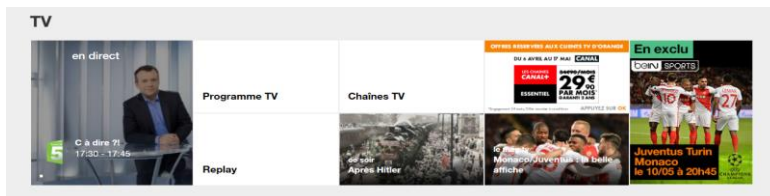

Comment accéder à la TV d'Orange

Sur mobile et tablette (2)

L'application TV d'Orange est gratuite (hors coûts de connexion pour le téléchargement)⁽¹⁾ et accessible sur iPhone, iPad, iPod touch, mobile et tablette Android. L'accès aux chaînes est réservé aux clients Internet et Open détenant la TV d'Orange. Retrouvez certaines chaînes accessibles selon les offres détenues (bouquets Famille, Famille Fibre, Ciné Séries, Ciné Séries Max, beIN SPORTS, Sports Max, Divertissement et Divertissement Fibre et Intense) ainsi que la Vidéo à la Demande d'Orange.

L'application OCS est gratuite (hors coûts de connexion pour le téléchargement)⁽¹⁾ et accessible sur iPhone, iPad, iPod touch, tablette et mobile Android. > Téléchargez gratuitement (hors coût de connexion) les applications TV d'Orange et OCS depuis Google Play, App Store, Market Place.

Une seule interface pour tous vos écrans

- Grâce à la nouvelle interface d'Orange, vous retrouvez de manière homogène et fluide vos services et contenus, quel que soit l'écran (smartphone, tablette, ordinateur, TV).
- Vous pouvez démarrer votre Vidéo à la demande à la maison sur votre TV et finir de la regarder à l'extérieur sur votre tablette ou votre smartphone.

Sur ordinateur PC/Mac(2)

Sur Xbox One (2)(3)

Retrouvez la TV d'Orange sur Xbox.
> Connectez votre Xbox à votre Livebox. Téléchargez l'application TV d'Orange depuis tv & films ou applications de votre Xbox LIVE.

Sur la Clé TV d'Orange(2)

La clé TV d'Orange se branche au port HDMI de votre écran de télévision et se connecte au Wifi de votre Livebox (ou sur un airbox, domino 4G ou tout autre Wifi privé).

Depuis votre smartphone ou avec la mini-télécommande, vous pouvez alors diffuser sur votre écran de télévision les programmes de l'appli TV d'Orange en direct ou en replay, et vos vidéos à la demande !

Avec la Clé TV, emmenez partout vos contenus TV préférés, même en vacances dans toute l'Europe. (4)

La TV d'Orange est incluse dans les offres Internet, TV, téléphone d'Orange soumises à conditions, avec engagement de 12 mois, valables en France métropolitaine, sous réserve d'éligibilité technique, de la location de la Livebox (3€/mois) et du paiement d'un dépôt de garantie de 49€ pour le décodeur TV. Pour les clients dont la TV est desservie par satellite, antenne parabolique compatible nécessaire à leurs frais (sous réserve d'autorisations). Voir tarifs auprès des installateurs antennistes.

Chaînes accessibles sous réserve de l'accord des chaînes et du CSA. Liste des chaînes valables du 14/11/2019 au 07/01/2020 susceptible d'évolutions. Options soumises à conditions, valables en métropole, réservées aux abonnés internet, TV, téléphone d'Orange, sous réserve d'éligibilité technique.