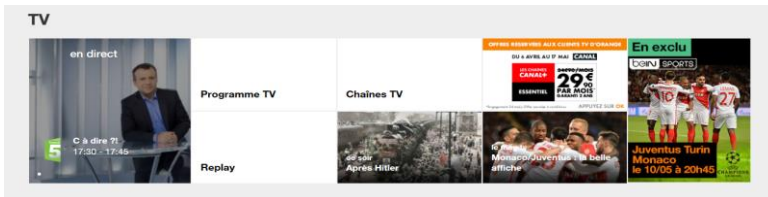

Comment accéder à la TV d'Orange

Sur mobile et tablette ⁽²⁾

L'application TV d'Orange est gratuite (hors coûts de connexion pour le téléchargement)⁽¹⁾ et accessible sur iPhone, iPad, iPod touch, mobile et tablette Android. L'accès aux chaînes est réservé aux clients Internet et Open détenant la TV d'Orange. Retrouvez certaines chaînes accessibles selon les offres détenues (bouquets Famille, Famille Fibre, Ciné Séries, Ciné Séries Max, beIN SPORTS, Sports Max, Divertissement et Divertissement Fibre et Intense) ainsi que la Vidéo à la Demande d'Orange.

L'application OCS est gratuite (hors coûts de connexion pour le téléchargement)⁽¹⁾ et accessible sur iPhone, iPad, iPod touch, tablette et mobile Android. > Téléchargez gratuitement (hors coût de connexion) les applications TV d'Orange et OCS depuis Google Play, App Store, Market Place.

Une seule interface pour tous vos écrans

- Grâce à la nouvelle interface d'Orange, vous retrouvez de manière homogène et fluide vos services et contenus, quel que soit l'écran (smartphone, tablette, ordinateur, TV).
- Vous pouvez démarrer votre Vidéo à la demande à la maison sur votre TV et finir de la regarder à l'extérieur sur votre tablette ou votre smartphone.

Sur ordinateur PC/Mac⁽²⁾

Sur Xbox One ⁽²⁾⁽³⁾

Retrouvez la TV d'Orange sur Xbox.
> Connectez votre Xbox à votre Livebox. Téléchargez l'application TV d'Orange depuis tv & films ou applications de votre Xbox LIVE.

Sur la Clé TV d'Orange⁽²⁾

La clé TV d'Orange se branche au port HDMI de votre écran de télévision et se connecte au Wifi de votre Livebox (ou sur un airbox, domino 4G ou tout autre Wifi privé). Depuis votre smartphone ou avec la mini-télécommande, vous pouvez alors diffuser sur votre écran de télévision les programmes de l'appli TV d'Orange en direct ou en replay, et vos vidéos à la demande ! Avec la Clé TV, emmenez partout vos contenus TV préférés, même en vacances dans toute l'Europe. ⁽⁴⁾

La TV d'Orange est incluse dans les offres Internet, TV, téléphone d'Orange soumises à conditions, avec engagement de 12 mois, valables en France métropolitaine, sous réserve d'éligibilité technique, de la location de la Livebox (3€/mois) et du paiement d'un dépôt de garantie de 49€ pour le décodeur TV. Pour les clients dont la TV est desservie par satellite, antenne parabolique compatible nécessaire à leurs frais (sous réserve d'autorisations). Voir tarifs auprès des installateurs antennisistes.

Chaînes accessibles sous réserve de l'accord des chaînes et du CSA. Liste des chaînes valables du 06/02/2020 au 08/04/2020 susceptible d'évolutions. Options soumises à conditions, valables en métropole, réservées aux abonnés internet, TV, téléphone d'Orange, sous réserve d'éligibilité technique.