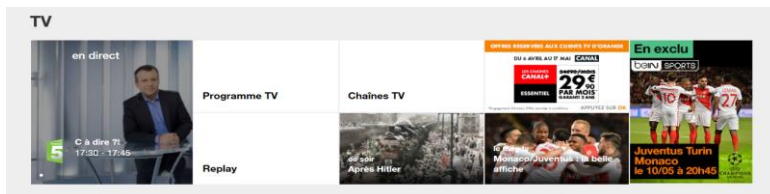

Comment accéder à la TV d'Orange

Sur mobile et tablette ⁽²⁾

L'application TV d'Orange est gratuite (hors coûts de connexion pour le téléchargement)⁽¹⁾ et accessible sur iPhone, iPad, iPod touch, mobile et tablette Android. L'accès aux chaînes est réservé aux clients Internet et Open détenant la TV d'Orange. Retrouvez certaines chaînes accessibles selon les offres détenues (bouquets Famille, Famille Fibre, Ciné Séries, Ciné Séries Max, beIN SPORTS, Sports Max, Divertissement et Divertissement Fibre et Intense) ainsi que la Vidéo à la Demande d'Orange.

L'application OCS est gratuite (hors coûts de connexion pour le téléchargement)⁽¹⁾ et accessible sur iPhone, iPad, iPod touch, tablette et mobile Android. > Téléchargez gratuitement (hors coût de connexion) les applications TV d'Orange et OCS depuis Google Play, App Store, Market Place.

Une seule interface pour tous vos écrans

- Grâce à la nouvelle interface d'Orange, vous retrouvez de manière homogène et fluide vos services et contenus, quel que soit l'écran (smartphone, tablette, ordinateur, TV).
- Vous pouvez démarrer votre Vidéo à la demande à la maison sur votre TV et finir de la regarder à l'extérieur sur votre tablette ou votre smartphone.

Sur ordinateur PC/Mac⁽²⁾

Sur Xbox One ⁽²⁾⁽³⁾

Retrouvez la TV d'Orange sur Xbox.
> Connectez votre Xbox à votre Livebox. Téléchargez l'application TV d'Orange depuis tv & films ou applications de votre Xbox LIVE.

Sur la Clé TV d'Orange⁽²⁾

La clé TV d'Orange se branche au port HDMI de votre écran de télévision et se connecte au Wifi de votre Livebox (ou sur un airbox, domino 4G ou tout autre Wifi privé).

Depuis votre smartphone ou avec la mini-télécommande, vous pouvez alors diffuser sur votre écran de télévision les programmes de l'appli TV d'Orange en direct ou en replay, et vos vidéos à la demande !

Avec la Clé TV, emmenez partout vos contenus TV préférés, même en vacances dans toute l'Europe. ⁽⁴⁾

La TV d'Orange est incluse dans les offres Internet, TV, téléphone d'Orange soumises à conditions, avec engagement de 12 mois, valables en France métropolitaine, sous réserve d'éligibilité technique, de la location de la Livebox (3€/mois) et du paiement d'un dépôt de garantie de 49€ pour le décodeur TV. Pour les clients dont la TV est desservie par satellite, antenne parabolique compatible nécessaire à leurs frais (sous réserve d'autorisations). Voir tarifs auprès des installateurs antennistes.

Chaînes accessibles sous réserve de l'accord des chaînes et du CSA. Liste des chaînes valables du 14/05/2020 au 08/07/2020 susceptible d'évolutions. Options soumises à conditions, valables en métropole, réservées aux abonnés internet, TV, téléphone d'Orange, sous réserve d'éligibilité technique.