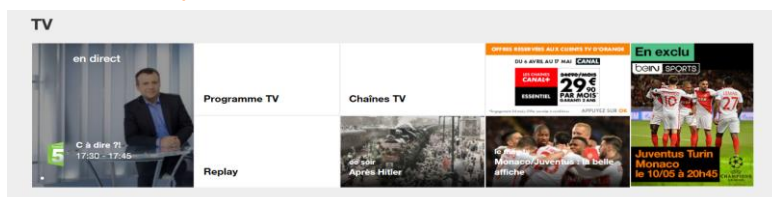

Comment accéder à la TV d'Orange

Sur mobile et tablette (2)

L'application TV d'Orange est gratuite (hors coûts de connexion pour le téléchargement)⁽¹⁾ et accessible sur iPhone, iPad, iPod touch, mobile et tablette Android. L'accès aux chaînes est réservé aux clients Internet et Open détenant la TV d'Orange. Retrouvez certaines chaînes accessibles selon les offres détenues (bouquets Famille, Ciné Séries, Ciné Séries Max, beIN SPORTS, Sports Max, Divertissement et Divertissement Fibre et Intense) ainsi que la Vidéo à la Demande d'Orange.

L'application OCS est gratuite (hors coûts de connexion pour le téléchargement)⁽¹⁾ et accessible sur iPhone, iPad, iPod touch, tablette et mobile Android. > Téléchargez gratuitement (hors coût de connexion) les applications TV d'Orange et OCS depuis Google Play, App Store, Market Place.

Une seule interface pour tous vos écrans

- Grâce à la nouvelle interface d'Orange, vous retrouvez de manière homogène et fluide vos services et contenus, quel que soit l'écran (smartphone, tablette, ordinateur, TV).
- Vous pouvez démarrer votre Vidéo à la demande à la maison sur votre TV et finir de la regarder à l'extérieur sur votre tablette ou votre smartphone.

Sur ordinateur PC/Mac(2)

Sur Xbox One (2)(3)

Retrouvez la TV d'Orange sur Xbox.
> Connectez votre Xbox à votre Livebox. Téléchargez l'application TV d'Orange depuis tv & films ou applications de votre Xbox LIVE.

Sur la Clé TV d'Orange(2)

La clé TV d'Orange se branche au port HDMI de votre écran de télévision et se connecte au Wifi de votre Livebox (ou sur un airbox, domino 4G ou tout autre Wifi privé). Depuis votre smartphone ou avec la mini-télécommande, vous pouvez alors diffuser sur votre écran de télévision les programmes de l'appli TV d'Orange en direct ou en replay, et vos vidéos à la demande ! Avec la Clé TV, emmenez partout vos contenus TV préférés, même en vacances dans toute l'Europe. (4)

La TV d'Orange est incluse dans les offres Internet, TV, téléphone d'Orange soumises à conditions, avec engagement de 12 mois, valables en France métropolitaine, sous réserve d'éligibilité technique, de la location de la Livebox (3€/mois) et du paiement d'un dépôt de garantie de 49€ pour le décodeur TV. Pour les clients dont la TV est desservie par satellite, antenne parabolique compatible nécessaire à leurs frais (sous réserve d'autorisations). Voir tarifs auprès des installateurs antennistes.

Chaînes accessibles sous réserve de l'accord des chaînes et du CSA. Liste des chaînes valables du 20/08/2020 au 07/10/2020. Options soumises à conditions, valables en métropole, réservées aux abonnés internet, TV, téléphone d'Orange, sous réserve d'éligibilité technique.