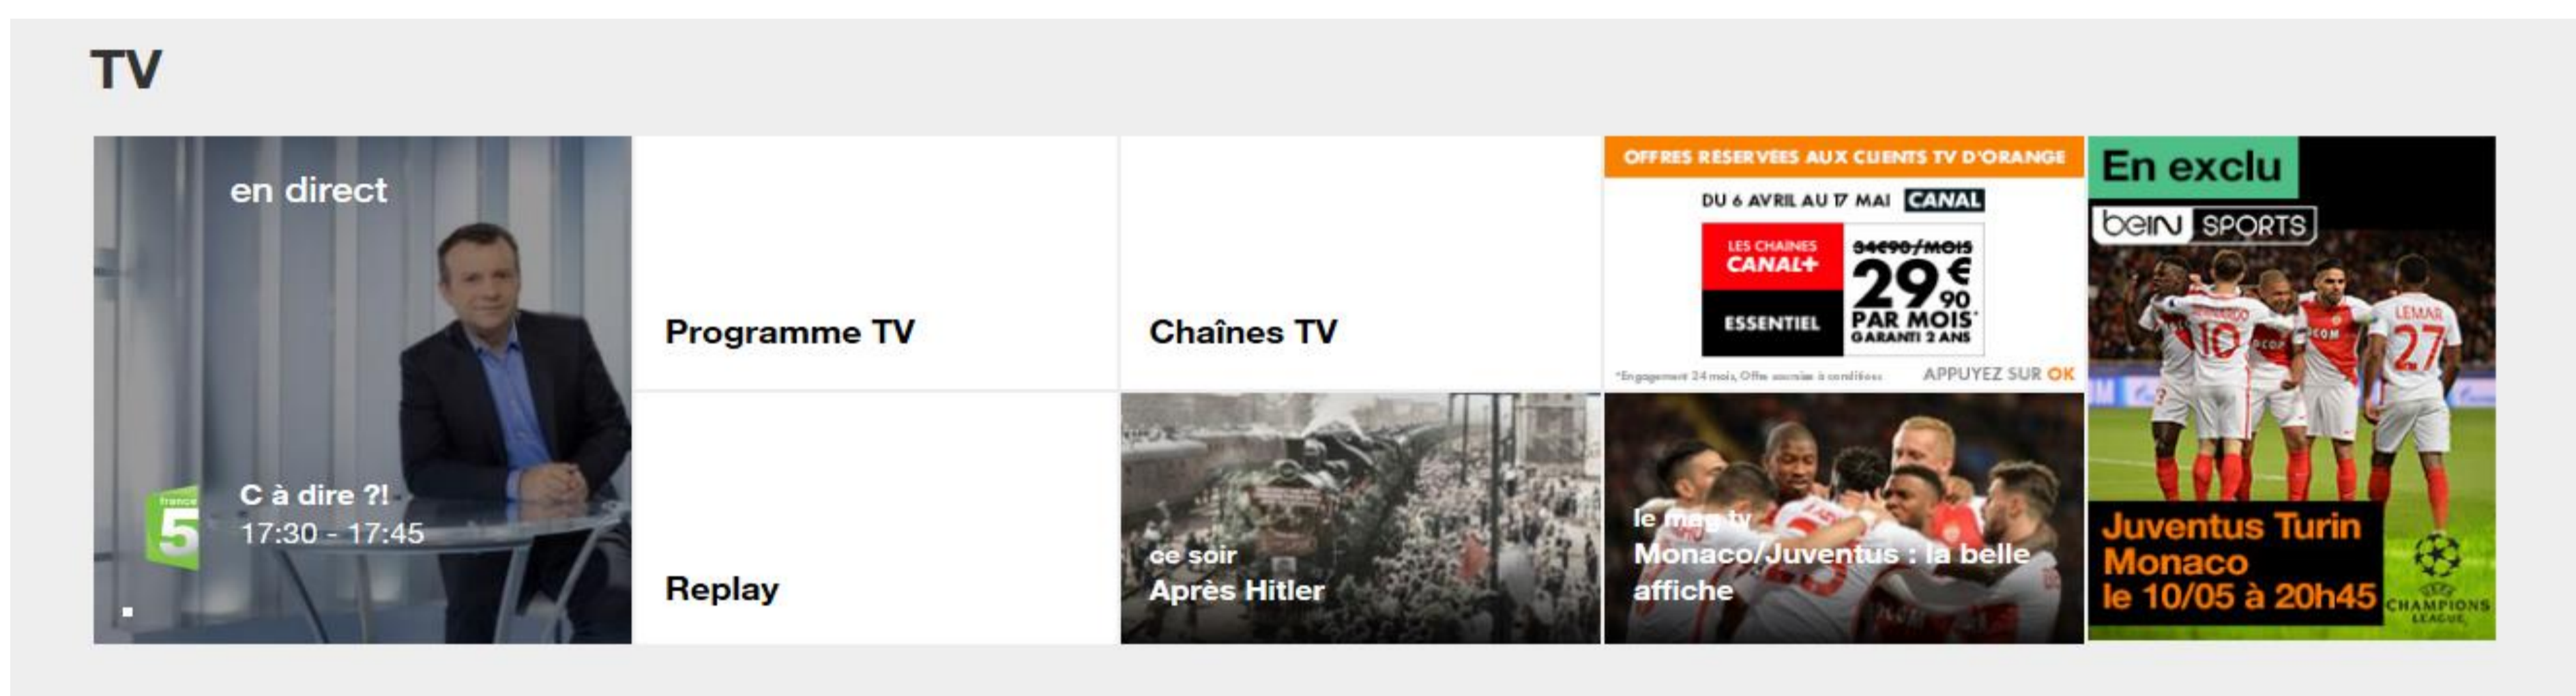

Comment accéder à la TV d'Orange

Sur mobile et tablette (2)

L'application TV d'Orange est gratuite (hors coûts de connexion pour le téléchargement)(1) et accessible sur iPhone, iPad, iPod touch, mobile et tablette Android, mobile et tablette Windows 8, Windows 10, WindowsPhone (version > 7.5).

L'accès aux chaînes est réservé aux clients Internet et Open détenant la TV d'Orange. Retrouvez certaines chaînes accessibles selon les offres détenues (bouquets Famille, Ciné Séries, Ciné Séries Max, beIN SPORTS, Sports Max et Intense) ainsi que la Vidéo à la Demande d'Orange.

L'application OCS est gratuite (hors coûts de connexion pour le téléchargement)(1) et accessible sur iPhone, iPad, iPod touch, tablette et mobile Android.
> Téléchargez gratuitement (hors coût de connexion) les applications TV d'Orange et OCS depuis Google Play, App Store, Market Place ou Windows Store.

Une seule interface pour tous vos écrans

- Grâce à la nouvelle interface d'Orange, vous retrouvez de manière homogène et fluide vos services et contenus, quel que soit l'écran (smartphone, tablette, ordinateur, TV).
- Vous pouvez démarrer votre Vidéo à la demande à la maison sur votre TV et finir de la regarder à l'extérieur sur votre tablette ou votre smartphone.

Sur ordinateur PC/Mac (2)

Depuis le portail orange.fr : rubrique TV d'Orange puis chaînes TV / Replay

Sur Xbox One (2)(3)

Retrouvez la TV d'Orange sur Xbox.

> Connectez votre Xbox à votre Livebox. Téléchargez l'application TV d'Orange depuis tv & films ou applications de votre Xbox LIVE.

Sur la Clé TV d'Orange (2)

La clé TV d'Orange se branche au port HDMI de votre écran de télévision et se connecte au wifi de votre Livebox. Depuis votre smartphone ou tablette, vous pouvez alors diffuser sur votre écran de télévision, les programmes de l'appli TV d'Orange en direct ou en replay, la Vidéo à la Demande ainsi que vos photos, musiques et vidéos ! (4)

La TV d'Orange est incluse dans les offres Internet, TV, téléphone d'Orange soumises à conditions, avec engagement de 12 mois, valables en France métropolitaine, sous réserve d'éligibilité technique, de la location de la Livebox (3€ / mois) et du paiement d'un dépôt de garantie de 49€ pour le décodeur TV. Pour les clients dont la TV est desservie par satellite, antenne parabolique compatible nécessaire à leurs frais (sous réserve d'autorisations). Voir tarifs auprès des installateurs antennistes.

Chaînes accessibles sous réserve de l'accord des chaînes et du CSA. Liste des chaînes valables du 06/07/2017 au 22/08/2017 susceptible d'évolutions. Options soumises à conditions, valables en métropole, réservées aux abonnés internet, TV, téléphone d'Orange, sous réserve d'éligibilité technique.

(1) Sous couverture mobile, les coûts de connexion pour le téléchargement et la consultation des chaînes TV sont variables selon l'offre mobile du client. (2) Regardez une sélection de chaînes TV live et en replay sur votre PC, Mac, Xbox One, smartphone, tablette, Clé TV, connectés en Wi-Fi à votre Livebox et sur votre PC, Mac, smartphone, tablette, connectés en 3G/4G/Wi-Fi tous opérateurs (en France métropolitaine). Sous couverture mobile, les coûts de connexion pour la consultation des chaînes TV sont variables selon l'offre mobile du client. Certains programmes TV live et en replay ne sont pas disponibles sur les différents écrans et /ou les différents réseaux. (3) Accès à une sélection de chaînes et de programmes en replay, sur Xbox One réservé aux abonnés internet TV Orange via l'application TV d'Orange. (4) Tarif et conditions en boutique Orange et sur Orange.fr